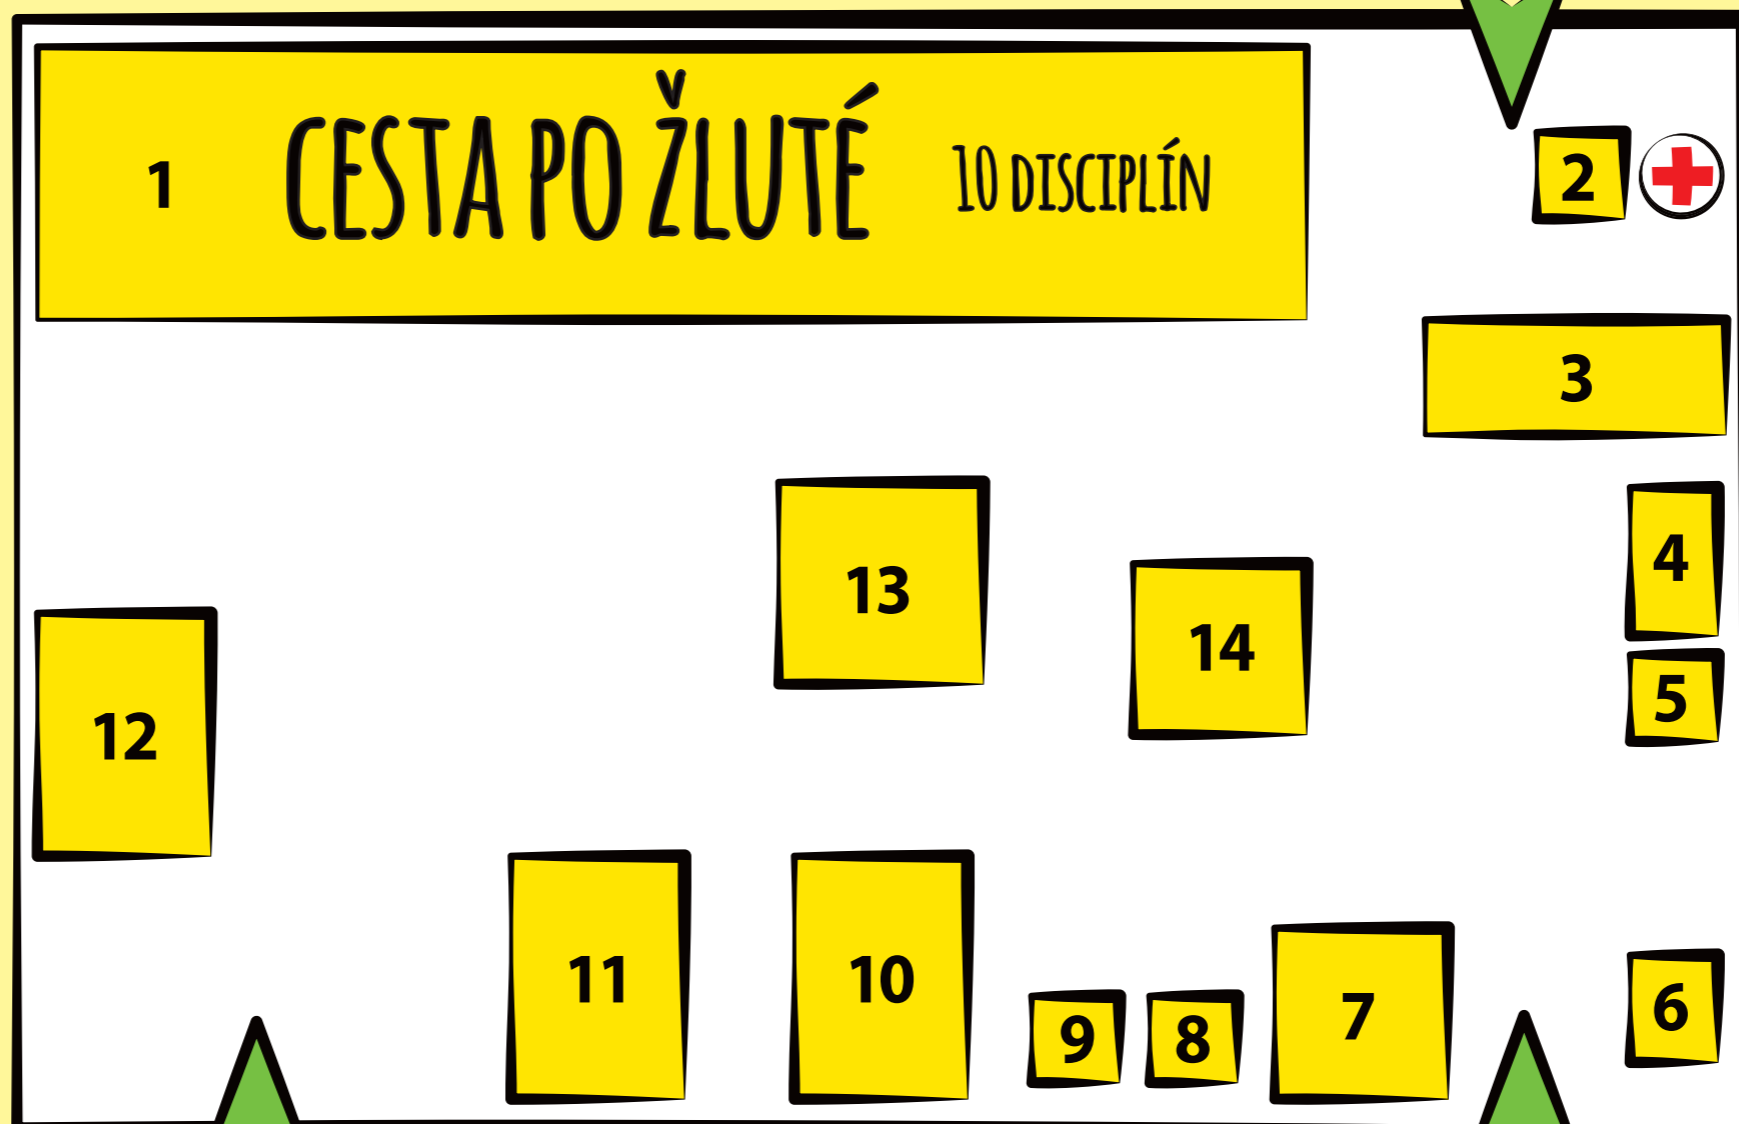

vchod na hřiště

- 1 cesta „PO ŽLUTÉ“
- 2 zdravotníci, první pomoc
- 3 biatlonová střelnice
- 4 ochutnávka Hamánek a přebalovací pult
- 5 relax zóna
- 6 malování na obličej
- 7 skákací hrad
- 8 ZOO koutek
- 9 výtvarná dílna
- 10 skluzavka
Lední medvěd
- 11 elektrické traktůrky
a čtyřkolky
- 12 pódium
- 13 bludiště
- 14 lezecká stěna
- 15 hlavní INFOSTAN
- 16 ochutnávka Hamé
- 18 hasiči (12 - 14 hod)
- 19 infostánek
- 20 trampolína
- 21 obří pískoviště
- 22 poníci

MAPA

20

19

21

22

HOTEL
SYNOT

WC

WC